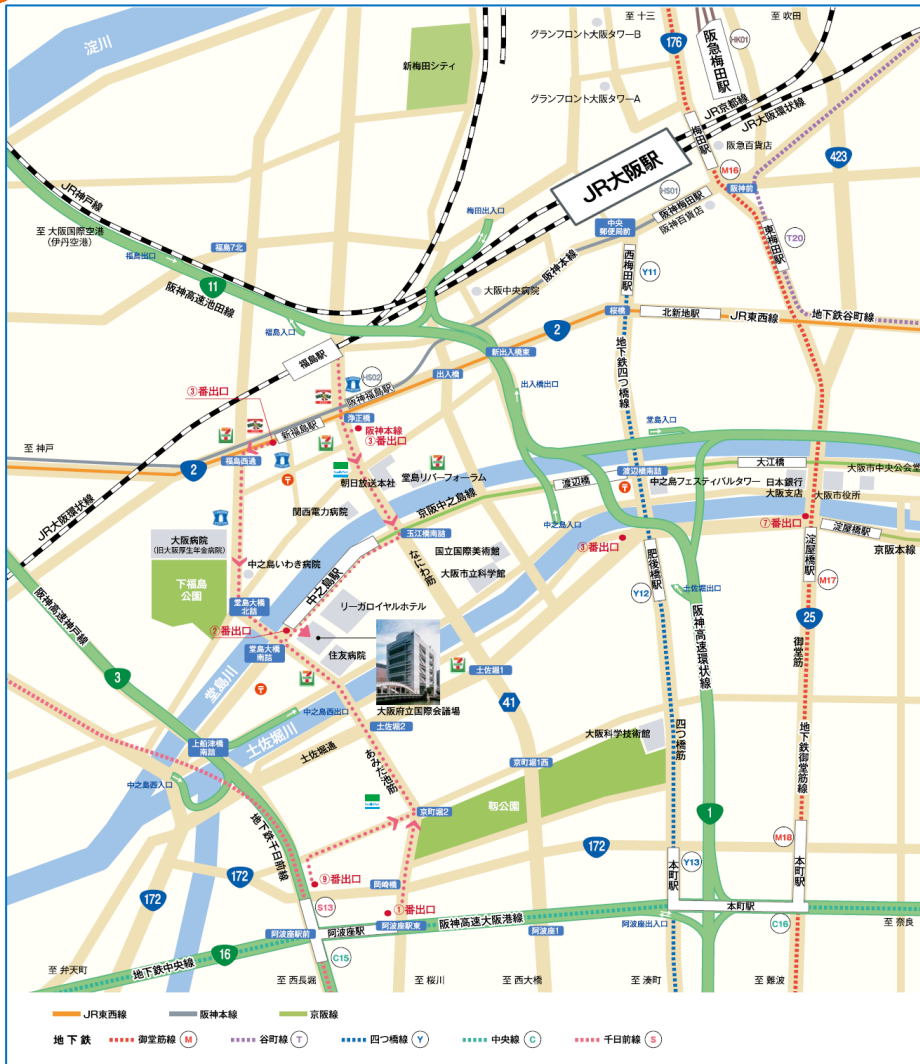

— 2022年度 入学宣誓式のご案内 —

- ☑ 日 時:4月2日(土)12時45分開場、13時30分開式 ※開式10分前には着席してください。
※今後の新型コロナウイルス感染状況の動向により、計画を変更させていただく可能性もございますので、ご容赦ください。
- ☑ 会 場:グランキューブ大阪(大阪府立国際会議場) 5階メインホール
大阪市北区中之島5-3-51 URL: <https://www.gco.co.jp/>
- ☑ 服 装:式典に相応しい服装

■周辺アクセス

- 京阪電車中之島線「中之島(大阪国際会議場)駅」(2番出口)すぐ
- JR大阪環状線「福島駅」から徒歩約15分
- JR東西線「新福島駅」(3番出口)から徒歩約10分
- 阪神本線「福島駅」(3番出口)から徒歩約10分
- 大阪メトロ「阿波座駅」(中央線1号出口・千日前線9号出口)から徒歩約15分
- JR「大阪駅」駅前バスターミナルから、大阪シティバス(53系統 船津橋行)または(55系統 鶴町四丁目行)で約15分、「堂島大橋」バス停下車すぐ