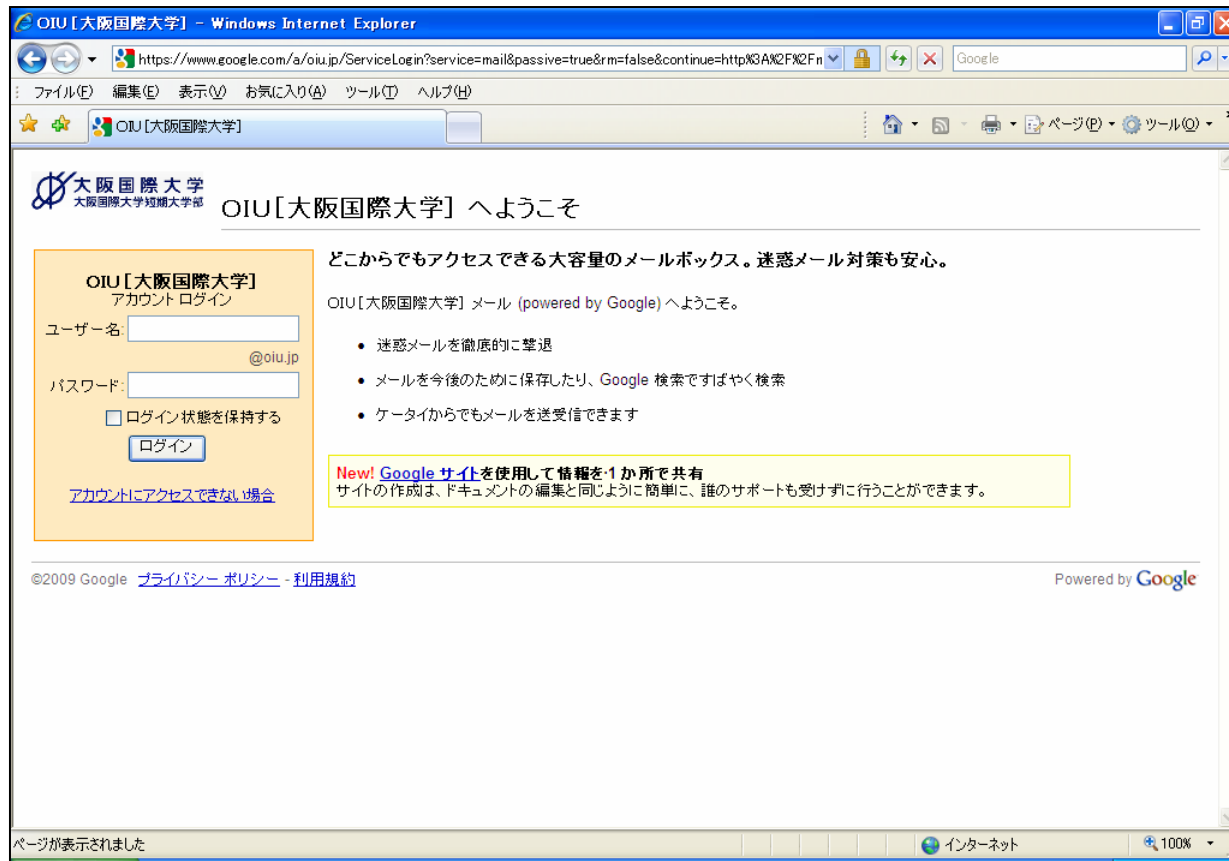

# 1. ウェブブラウザでOIU[大阪国際大学]メール (<http://mail.oiu.jp>)にアクセスします。

## 2. 「ユーザ名」と「パスワード」を入力し「ログイン」をクリックします。

The screenshot shows a web browser window titled "OIU [大阪国際大学] - Windows Internet Explorer". The address bar contains the URL: <https://www.google.com/a/oiu.jp/ServiceLogin?service=mail&passive=true&rm=false&continue=http%3A%2F%2Fn>. The page header includes the OIU logo and the text "大阪国際大学 大阪国際大学短期大学部 OIU[大阪国際大学] へようこそ".