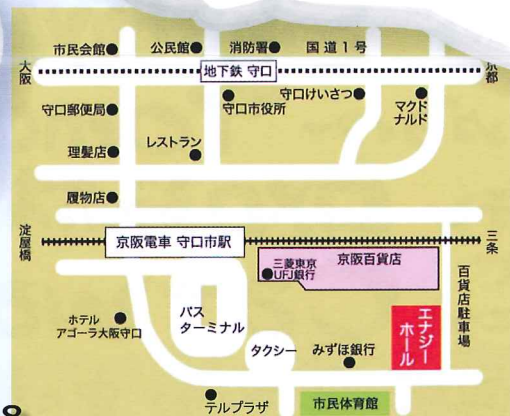

瀬戸山 智之助

せとやま ともすけ

- 京阪電車 守口市駅 東口から2分 淀屋橋駅から12分
- 地下鉄谷町線 守口駅 3番出口から8分

手描きフライヤー作成
宮西陽子
フライヤーデザイン
村上泰児