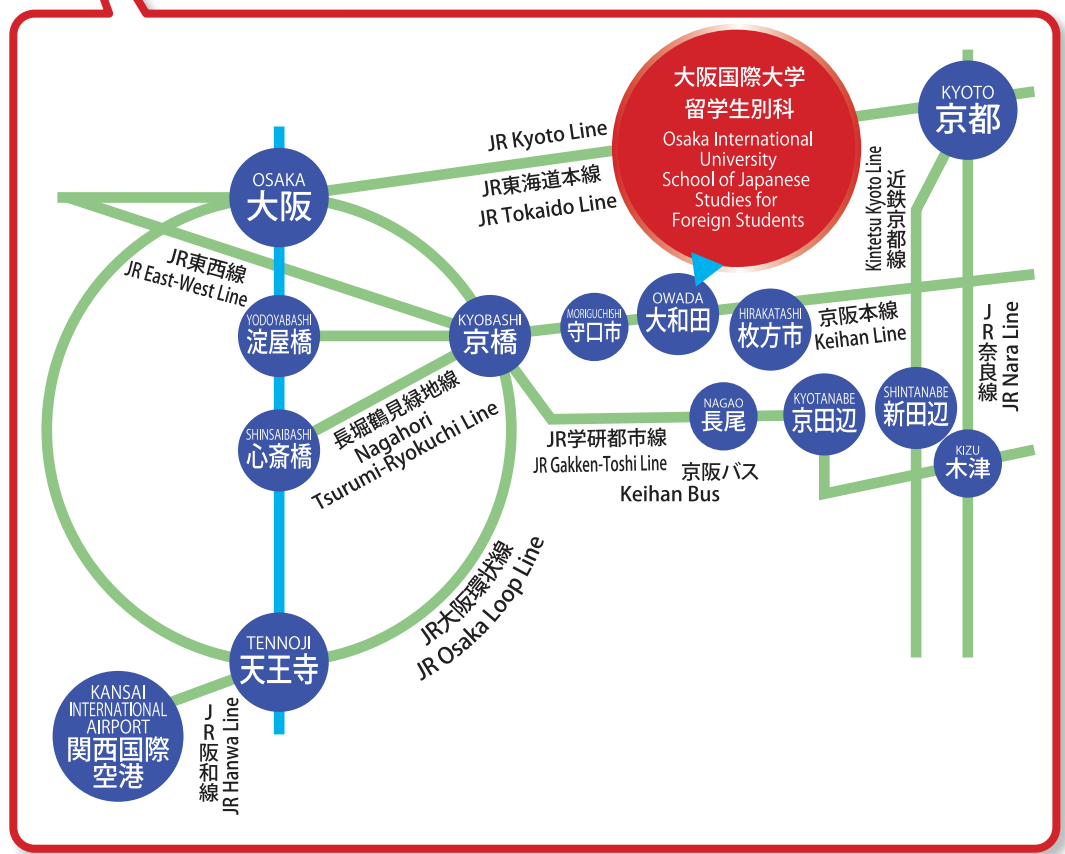

OSAKA-FU
大阪府

ACCESS

京阪本線「大和田駅」から 徒歩8分
About 8-minute walk from Keihan Owada Station.

関西国際空港から大阪国際大学まで 約1時間40分
From Kansai International airport to Osaka International University
About 1 hour 40 minutes

大阪国際大学 留学生別科

Osaka International University School of Japanese Studies for Foreign Students

お問い合わせ
国際交流課
〒570-8555 大阪府守口市藤田町6丁目21番57号 Tel:06-6907-4306 FAX:06-6907-4324

For more information, please contact:
International Exchange Center
6-21-57 Todacho, Moriguchi-shi, Osaka 570-8555 JAPAN Tel:06-6907-4306 FAX:06-6907-4324