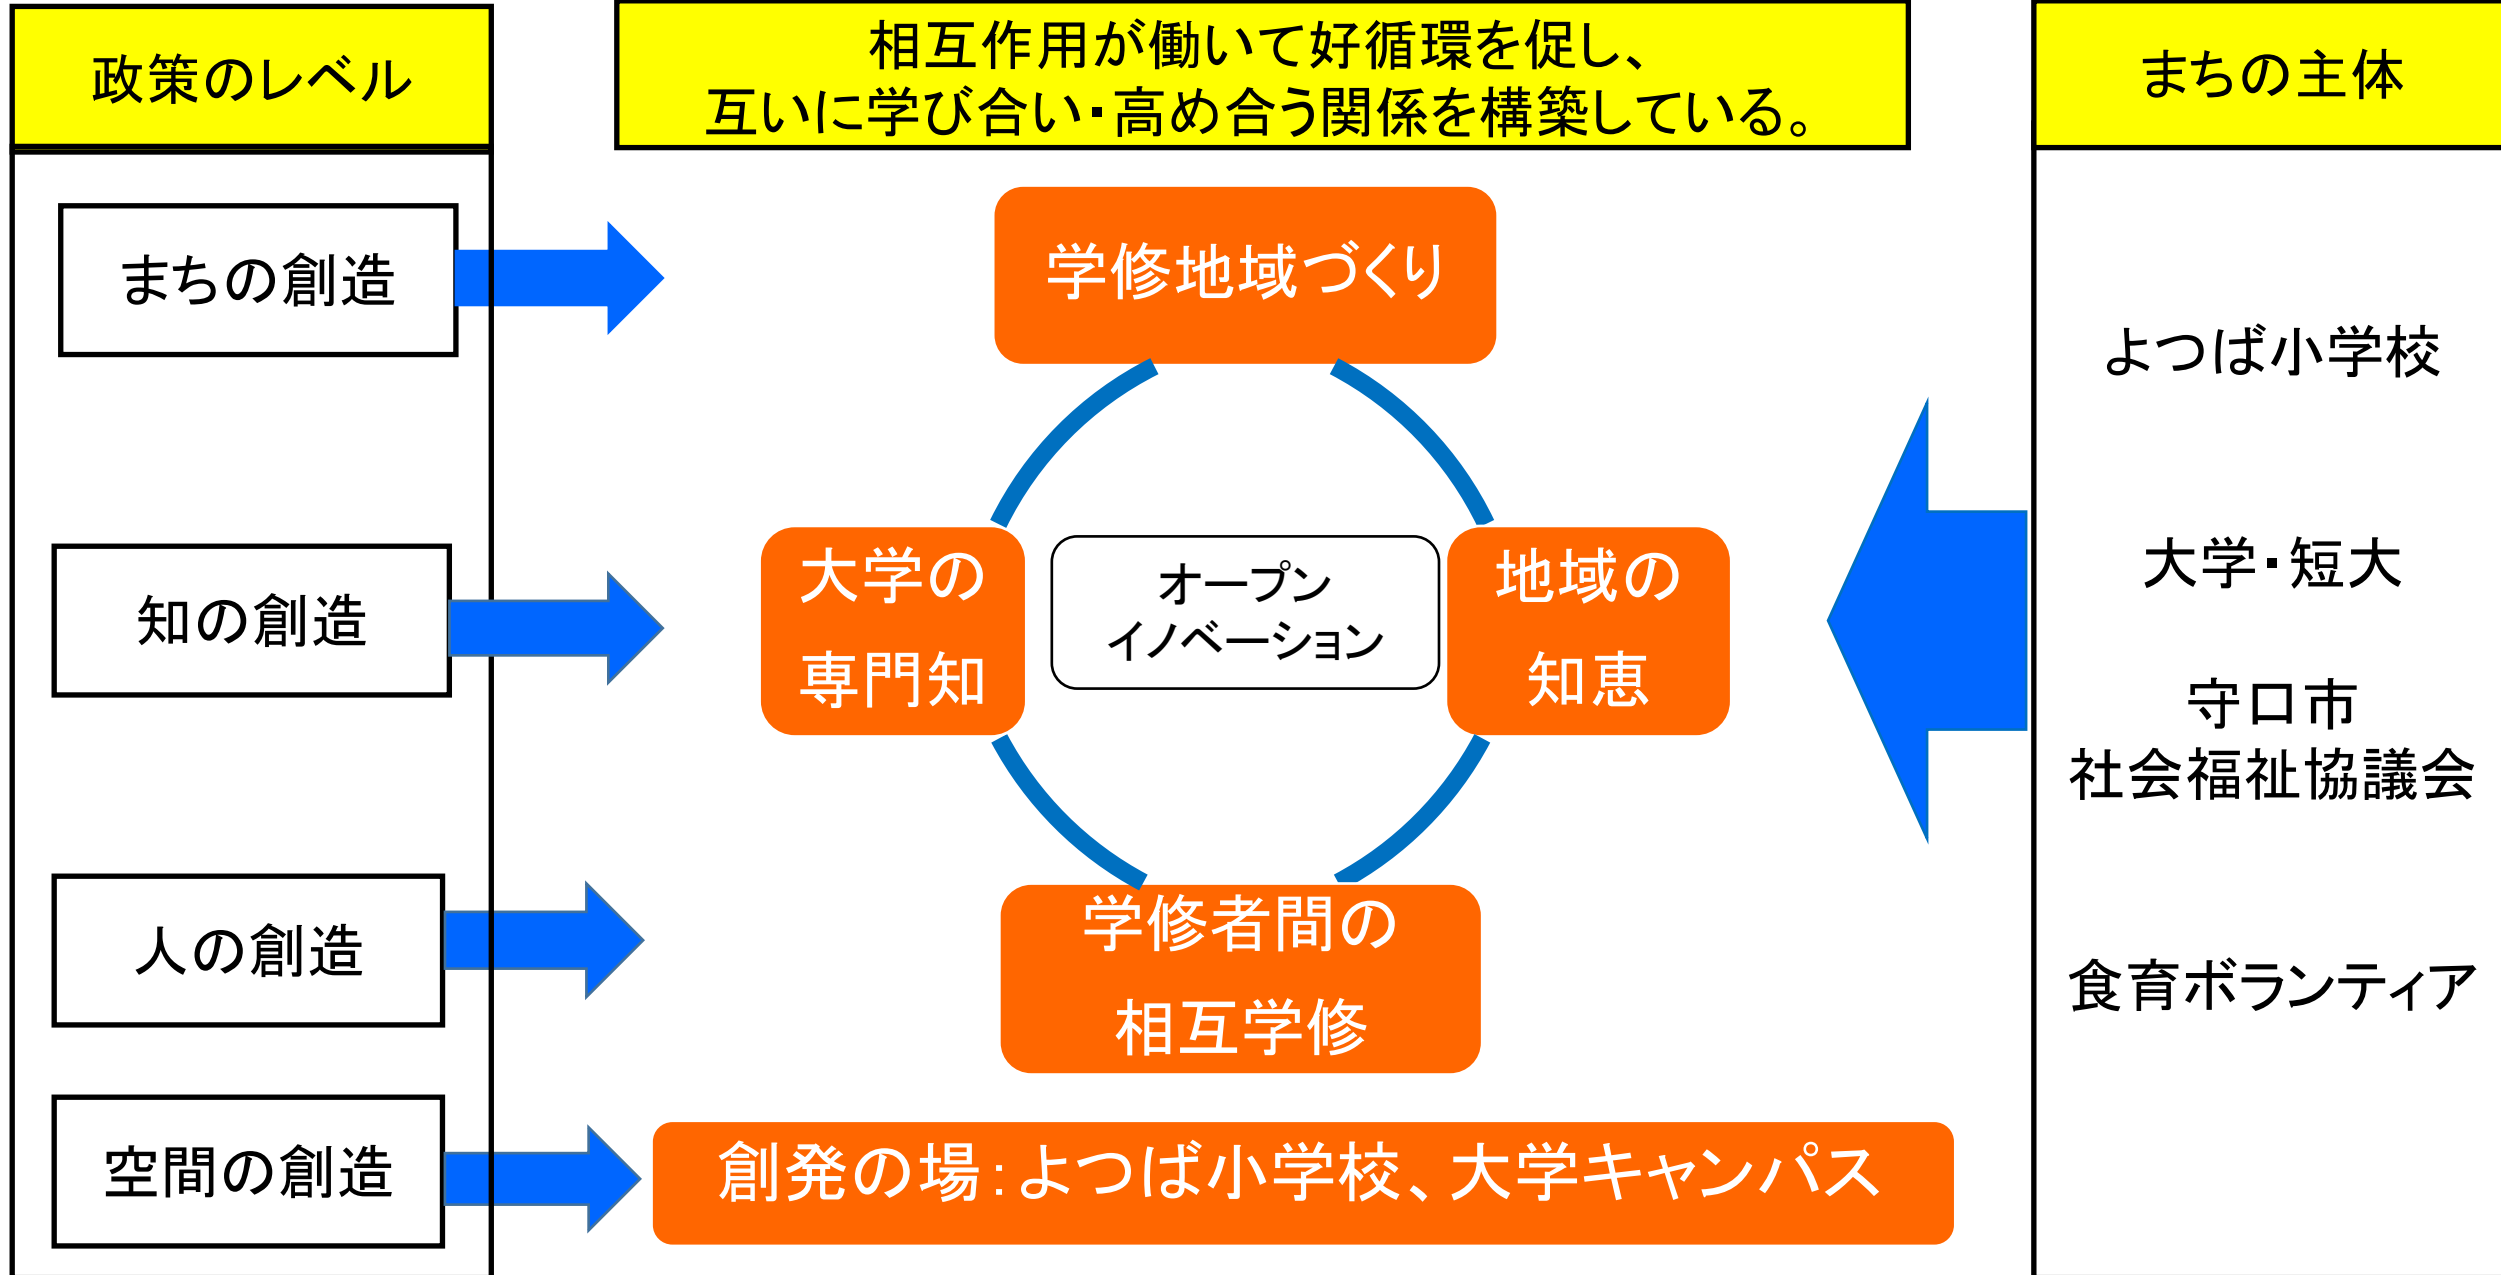

よつば小学校

守口市

社会福祉協議会

守口市民生委員

児童協議会

2. OIU・OICキッズキャンパスの良循環メカニズム

3. OIU・OICキッズキャンパスの活動の変遷

2017・2018年度	2019年度 Beforeコロナ	2020・2021年度 Withコロナ	2022・2023年度 Afterコロナ	2024年度	2025年度
<u>対面式の活動</u>	<u>対面式の活動</u>	<u>回復力のある活動</u>	<u>回復力のある活動</u>	<u>学生企画の躍進</u>	<u>高大連携</u>
子どもたちへの 学習支援 居場所づくり	プログラム 1) 学生主導型 2) 学科連携型 3) クラブ連携型 4) 守口市社会福祉協議会主導型 5) 食育ボランティア主導型 6) 南山城村自然体験	「空間的」 距離の置換 大学キャンパス ↓ 各家庭 「心理的」 距離の置換 ↓ 対面・ふれあい 動画配信	プログラム 1) 学生主体型 2) 学科主体型 3) クラブ主体型 「空間的」「心理的」な 距離の再置換 小学校内 地域体育館 ・対面に回復 ・参加が容易	プログラム 1) 学生主体型 2) 学科主体型 3) クラブ主体型 ↓ 学生主体型において「子どもの居場所づくり」に加えて、「大学生の居場所づくり」をビジョンに掲げ実行したことで、児童と学生の参加数が増加しプログラムも充実、ユニークになった。	従来取組 + 新規取組 高大連携検討プロジェクト 短大 幼児保育学科 & 高校 幼児保育進学コース 【体験型プログラムに高校生が参画】