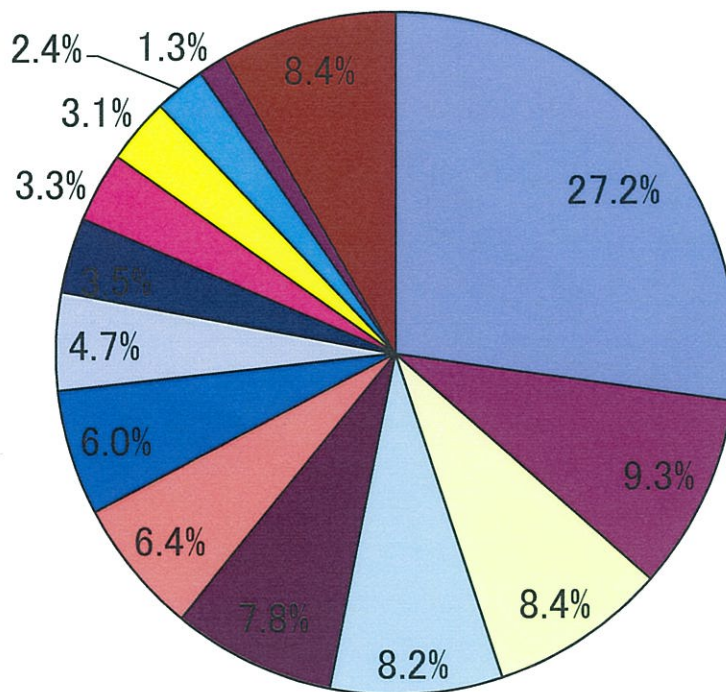

平成25年度 大学就職状況 求人件数 2,045件

	経営情報学部	法政経学部	ビジネス学部		現代社会学部		人間科学部			国際コミュニケーション学部	大学計
			経営デザイン学科	経済ファイナンス学科	情報デザイン学科	法律政策学科	心理コミュニケーション学科	人間健康科学科	スポーツ行動学科		
卒業者数	1人	1人	105人	80人	70人	50人	91人	98人	98人	125人	719人
就職希望者数	0人	0人	71人	51人	34人	40人	66人	74人	83人	75人	494人
就職決定者数	0人	0人	67人	39人	26人	34人	58人	73人	82人	73人	452人

平成26年5月1日現在

業種別就職状況

- ■卸売業、小売業
- ■製造業
- □医療、福祉
- □生活関連サービス業、娯楽業
- ■学校教育、学習支援業
- ■建設業
- ■宿泊業、飲食サービス業
- □公務
- ■情報通信業
- ■法務、専門・技術サービス業
- ■不動産業・賃貸管理業、物品賃貸業
- ■運輸業、郵便業
- ■金融業、保険業
- ■その他