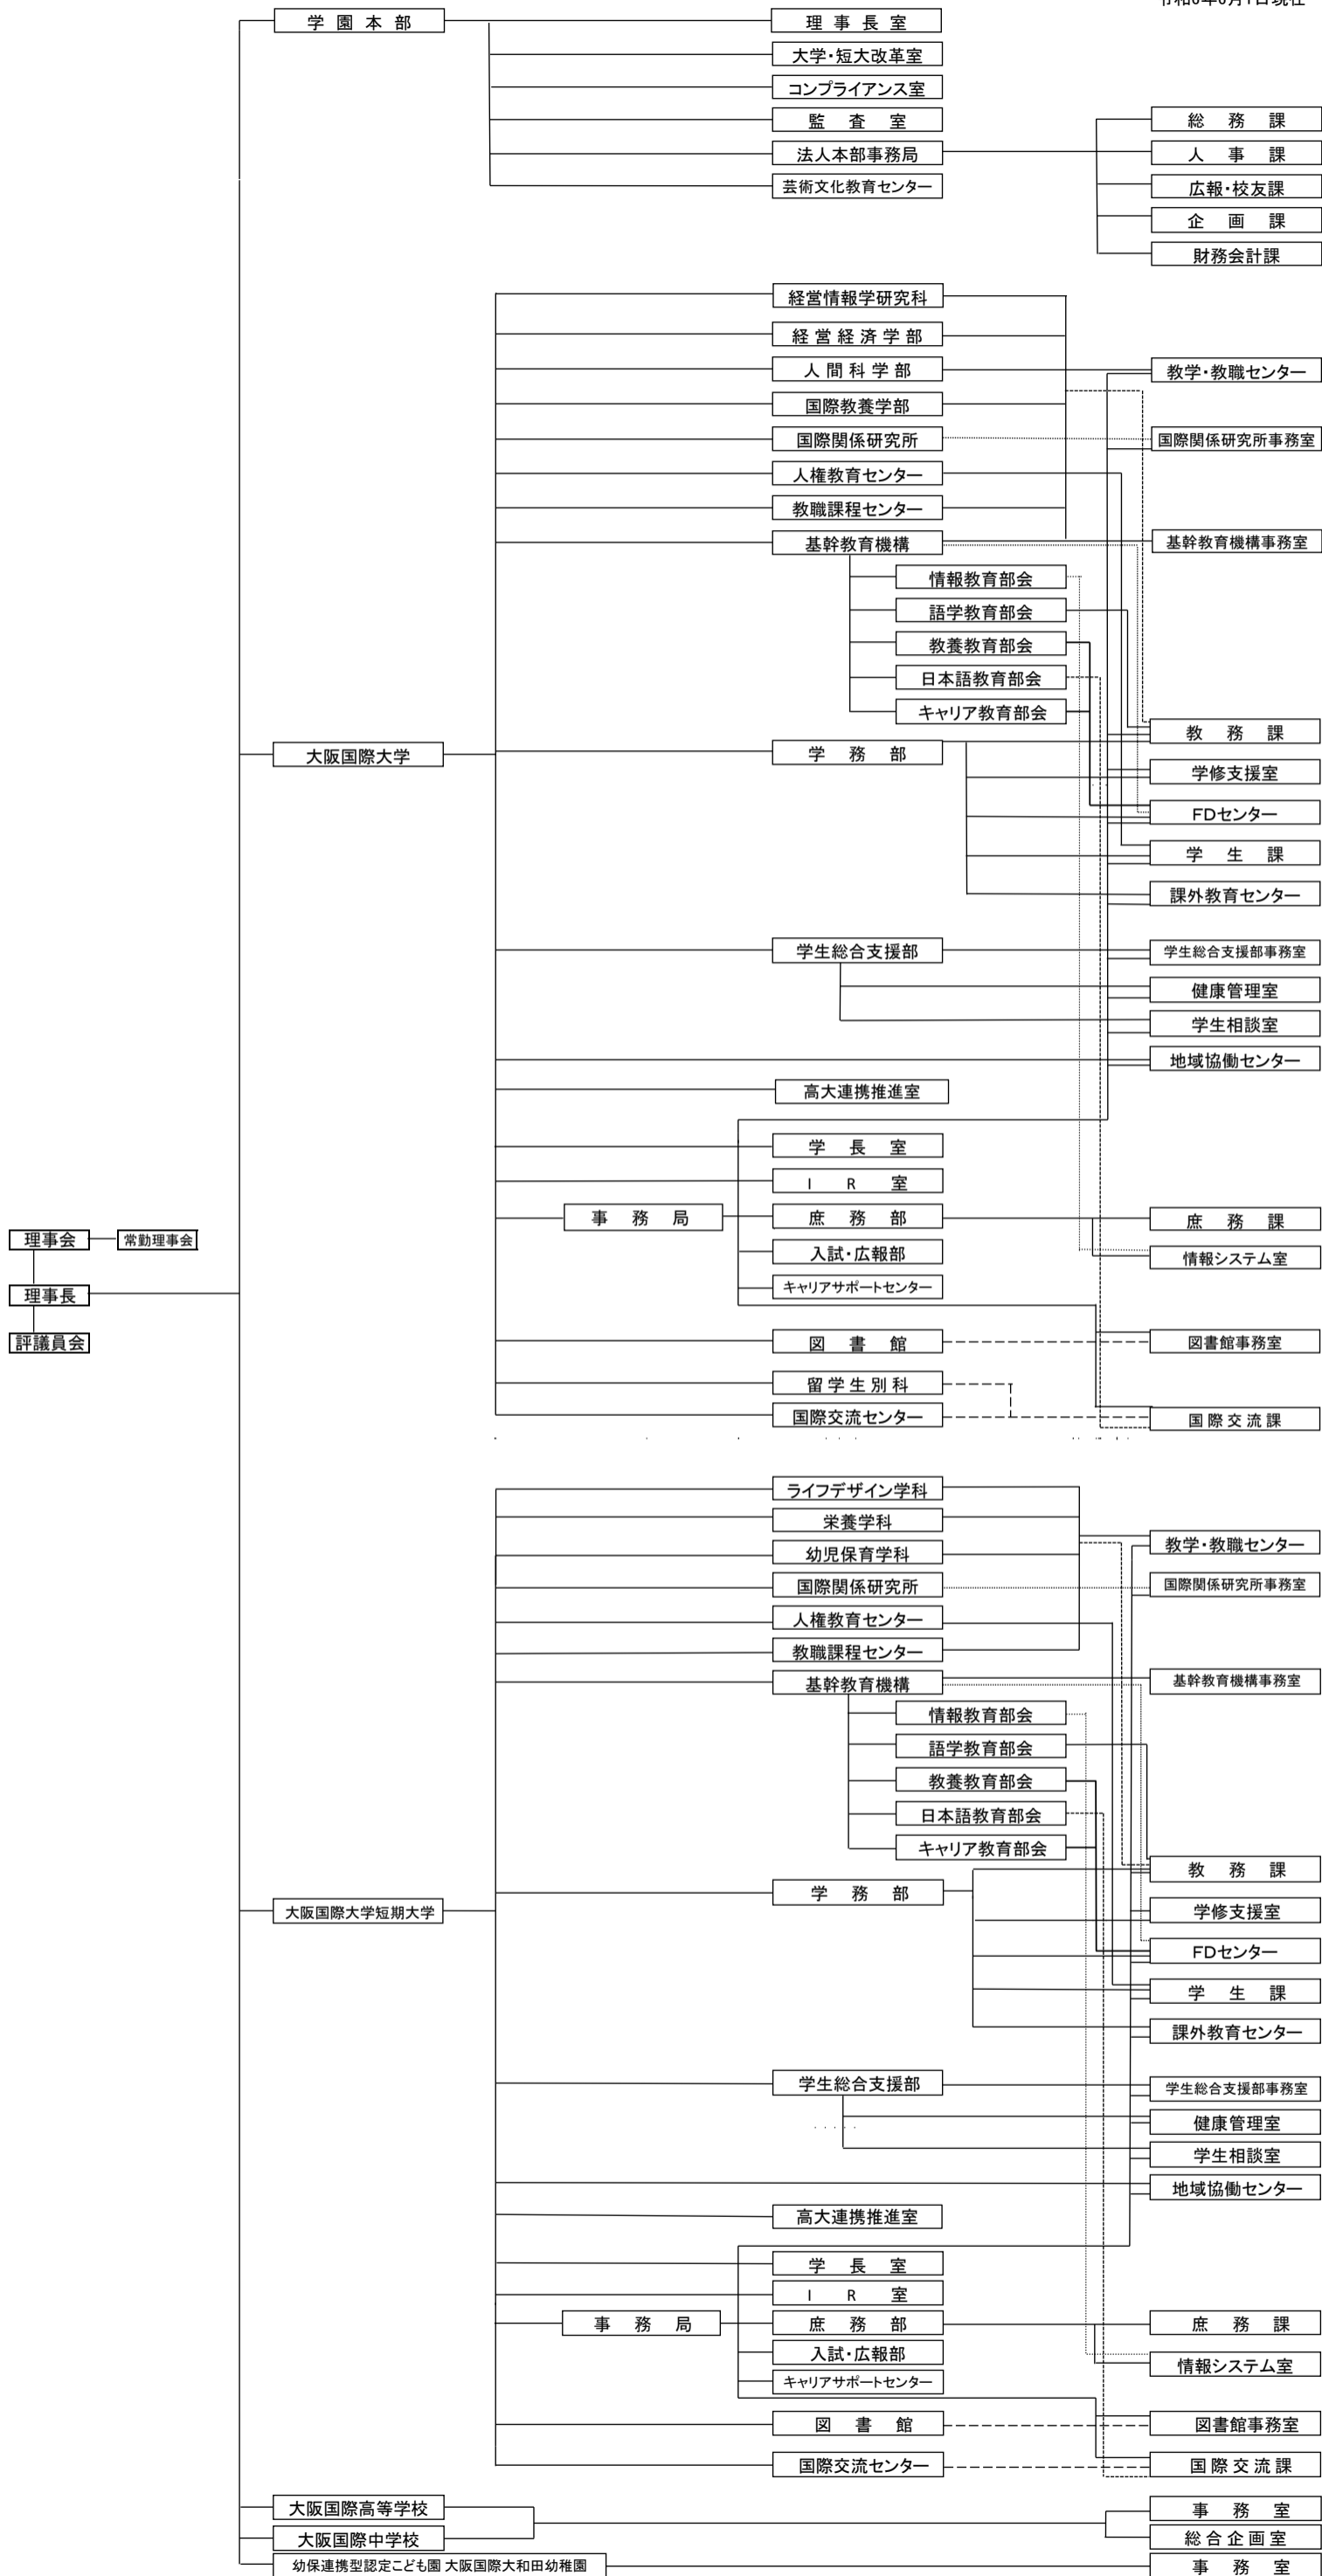

学園組織図

令和6年6月1日現在

※大阪国際滝井高等学校 廃止認可申請中